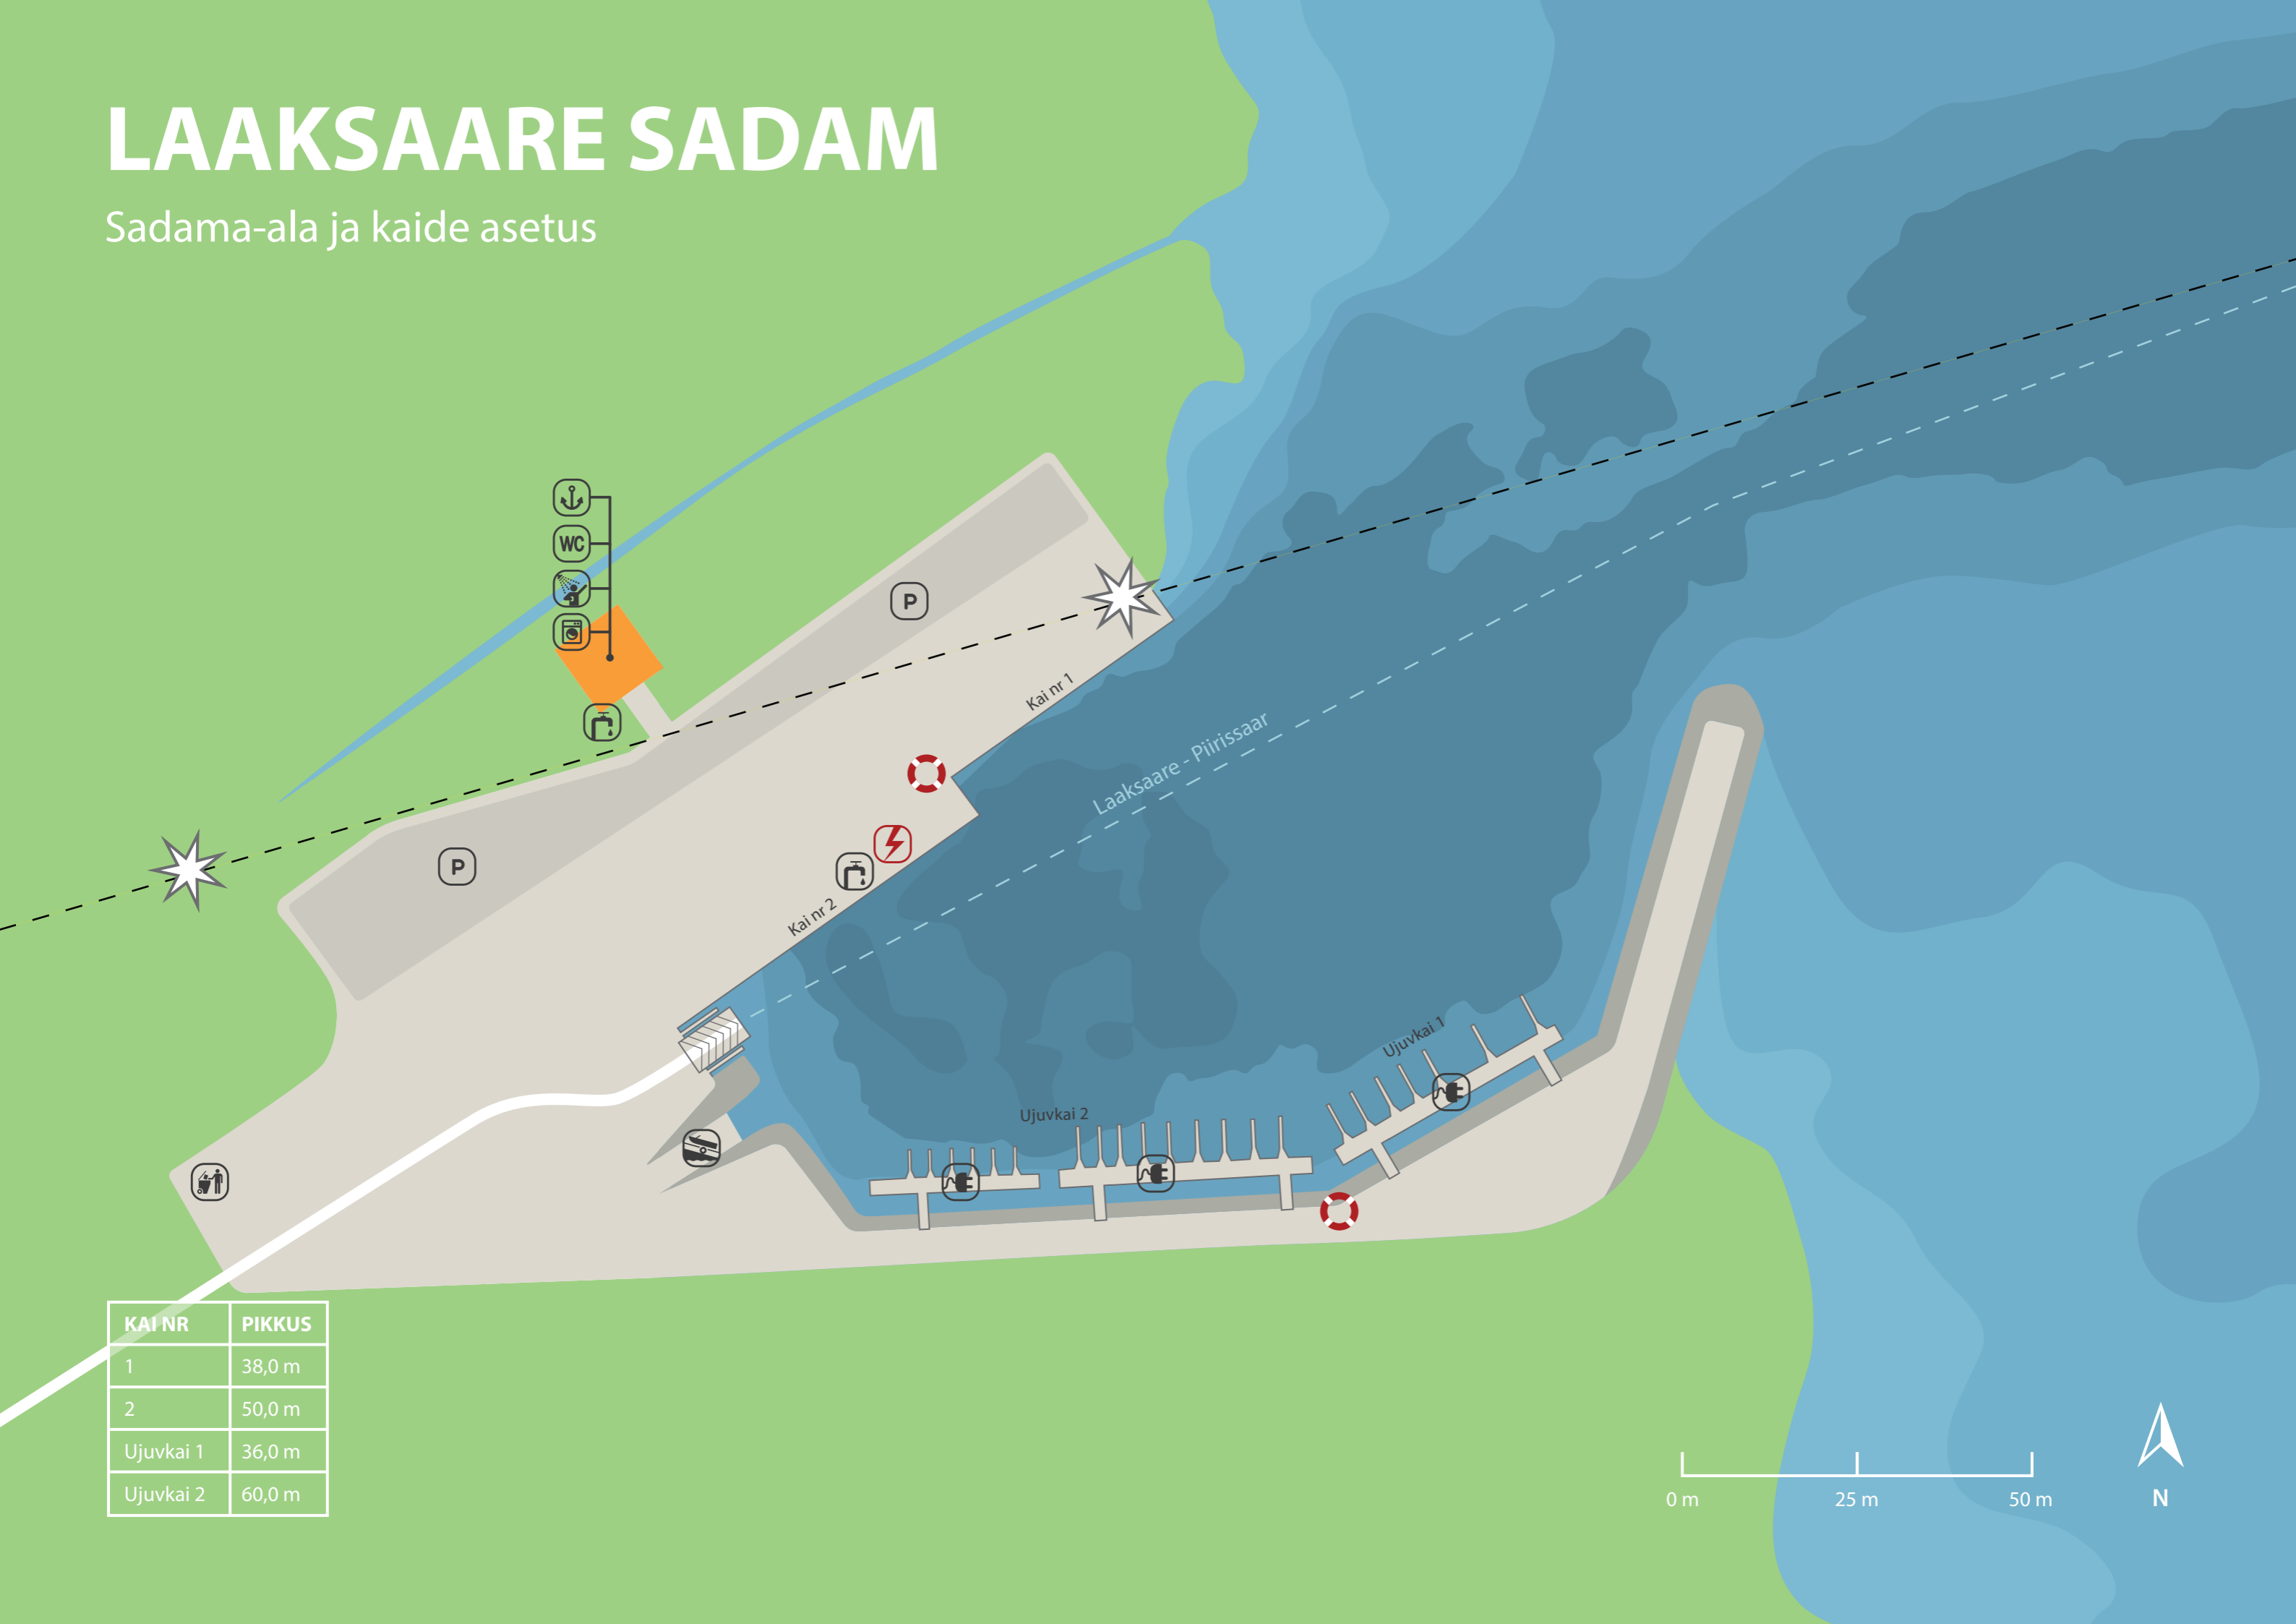

LAAKSAARE SADAM

Sadama-ala ja kaide asetus

KAI NR	PIKKUS
1	38,0 m
2	50,0 m
Ujuvkai 1	36,0 m
Ujuvkai 2	60,0 m