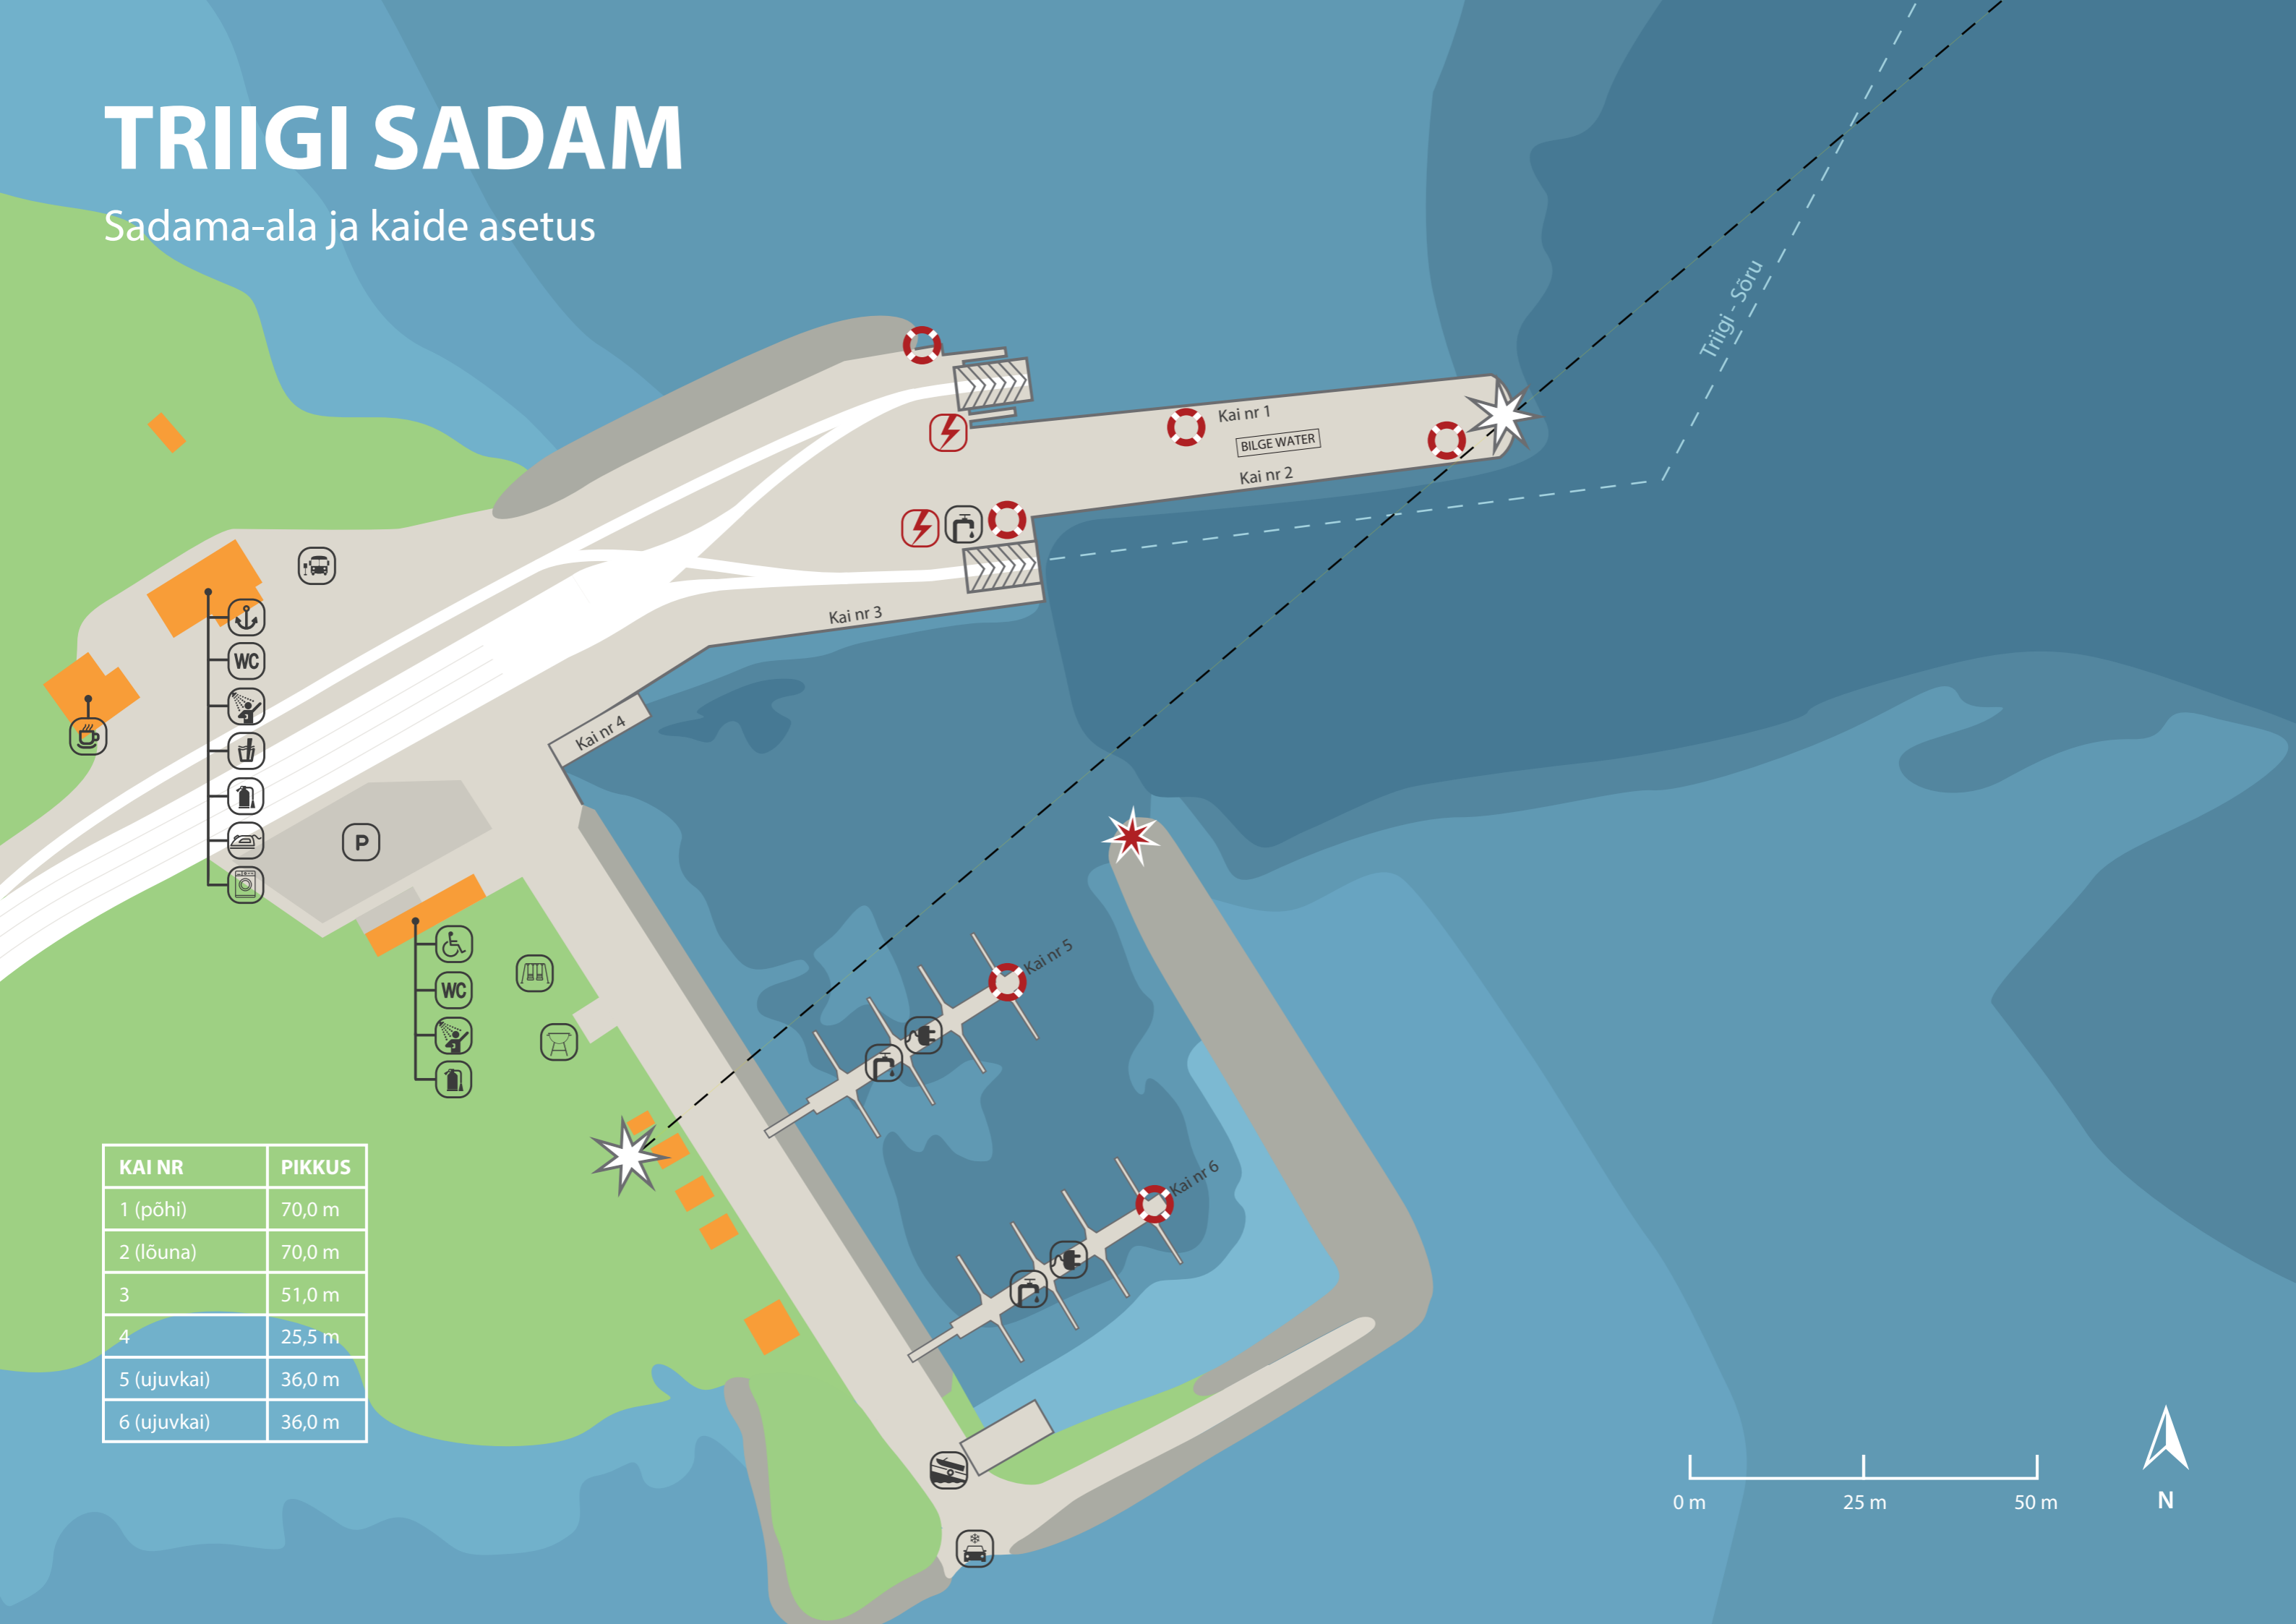

# TRIIGI SADAM

Sadama-ala ja kaide asetus

KAI NR	PIKKUS
1 (põhi)	70,0 m
2 (lõuna)	70,0 m
3	51,0 m
4	25,5 m
5 (ujukai)	36,0 m
6 (ujukai)	36,0 m